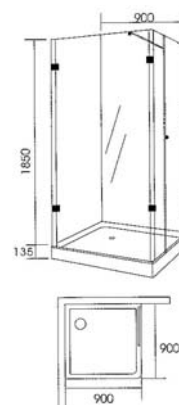

1000 x 900 x 1850mm

door optional right or left

chrome fittings

complete with shower tray

Dimensions:

1000 x 900 x 135

1250,00 Euro

Series 930

stainless steel shower tray with
cherry wood
1200 x 900 x 5 mm

1400,00 Euro

930.1010

Passend für 900.1000

Glas Duschtrennung
Masse:
100 x 900 x 1850mm
Tür wahlweise rechts oder
links
Beschläge in chrom
ohne Duschtasse
Masse:
100 x 900 x 135 mm

Suitable for 900.1000

Shower enclosure
Dimensions:
100 x 900 x 1850mm
door optional right or left
chrome fittings
without shower tray
Dimensions:
100 x 900 x 135 mm

1200,00 Euro

930.3200

Glas Duschtrennung
Masse:
1000 x 900 x 1850mm
Tür wahlweise rechts oder
links
Beschläge in chrom
komplett mit Duschtasse
Masse:
1000 x 900 x 135

Shower enclosure
Dimensions:
1000 x 900 x 1850mm
door optional right or left
chrome fittings
complete with shower tray
Dimensions:
1000 x 900 x 135

990,00 Euro

Series 960

960.6000

- Duschpaneel mit
- 4 Massagejets
 - Regenbrause
 - Handbrause
 - 3 Wege Umsteller
 - Einhebelmischer
 - Edelstahlbox
 - anschlussfertig
 - 135 x 1220 mm