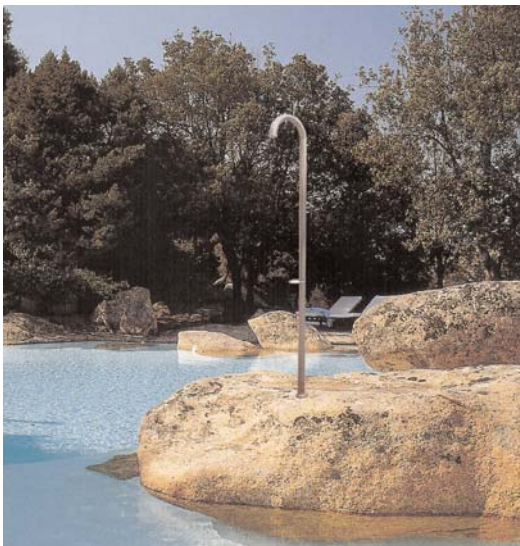

Monti Mannu

Zu den eindrucksvollsten Projekten von Steinberg gehört die Ausstattung eines architektonischen Meisterwerks: Die Villa Monti Mannu auf Sardinien, Italien.

Im Jahre 1968 vom renommierten französischen Stararchitekten Jaques Couelle für den Prinzen Aga Khan geschaffen, steht das einmalige Bauwerk für die perfekte Symbiose aus Design und Naturverbundenheit. Die Vision Couelles von der Koexistenz natürlicher und von Menschenhand geschaffener Schönheit hat in der Villa Monti Mannu ihren harmonischen Ausdruck gefunden.

Im Rahmen umfassender Renovierungen wurde das Anwesen mit Armaturen der Marke Steinberg ausgestattet. Ein Projekt der besonderen Art: Elegant fügen sich die klaren Linien der Designarmaturen in das anspruchsvolle Ambiente der Bäder und Poolanlagen der Villa. Sie unterstreichen die wilde Natürlichkeit der Architektur; es entsteht ein zeitloses mediterranes Ambiente.

Impressum

Herausgeber: Steinberg GmbH, Düsseldorf
Konzeption und Kreation: Maria-Lucia Fogliano
Text: Antonia Voerste
Verfasst: Düsseldorf, 28.07.04
Produkt Programm: Oliver Virsilo
Formgestaltung: Maria-Lucia Fogliano
Bild Quelle: Monti Mannu, Sardinien