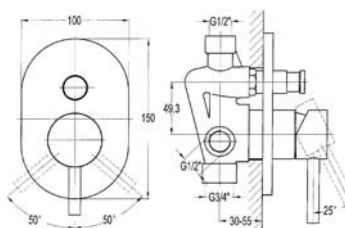

100.2100

Wanne / Brause Einhebelmischer
mit Umsteller, komplett mit Unterputz
Einbaukörper 1/2", in chrom

Single lever bath/shower mixer,
with diverter,
complete with concealed body 1/2", chrome

215,00 Euro