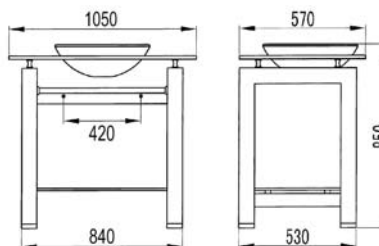

900.5100

Glas Waschtisch
mit Unterbau aus massivem Holz
mit Siphon und Handtuchhalter verchromt
mit Glasablage, ohne Armatur
1050 x 570mm

Complete glass basin solution
with glass bowl, glass shelf and towel holder
with frame of dark wood and chrome feet,
with siphon, no faucet,
1050 x 570mm

950,00 Euro