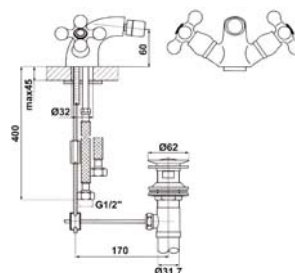

200.1300

2-Griff Bidet Armatur 1/2"
mit 90° Keramikventilen, mit Ablaufgarnitur 1 1/4"
mit Flexschläuchen 3/8", in chrom

Two handle bidet mixer 1/2"
with 90° ceramic valves, with drain assembly pop
up waste 1 1/4", with flexible hoses 3/8", chrome

165,00 Euro