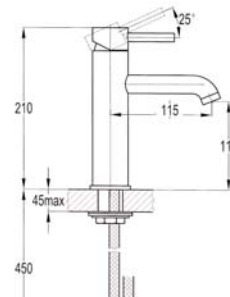

100.1750

Waschtisch Einhebelmischbatterie 1/2"
mit Keramikkartusche,
mit Flexschläuchen 3/8", in chrom

Single lever basin mixer, 1/2",
with ceramic cartridge
with flexible hoses 3/8", chrome

185,00 Euro