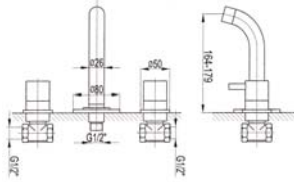

Series 100

100.1900

230,00 Euro

3 - Loch Waschtisch Armatur zur Wandmontage
komplett mit Unterputz Einbaukörper 1/2",
in chrom

3 - hole basin mixer wall mounted
complete with concealed body 1/2", chrome