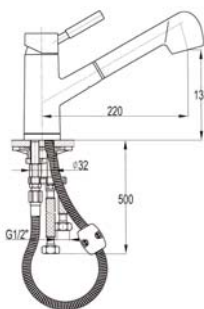

100.1410

169,00 Euro

Spültisch Einhebelmischer 1/2" mit Keramikkartusche, mit ausziehbarer 2 - Weg Handbrause, in chrom

Single lever sink mixer 1/2" with ceramic cartridge, with extensible 2 - way outlet, chrome