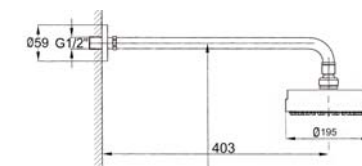

95,00 Euro

100.1696

Design Siphon in chrom

Design siphon, chrome

69,00 Euro

100.1670

Regenbrause zur Wandmontage mit schwenkbarem Brausekopf mit Brausearm und Rosette mit easy - clean system

Rainshower with moveable head with shower arm with easy - clean system