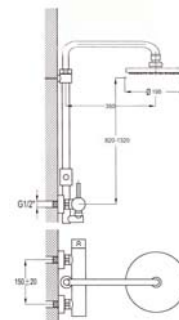

100.2760

560,00 Euro

Brauseset komplett mit Brause
Einhebelmischer, Aufputz Regenbrause 200mm
und Mikrophon Handbrause in chrom

Showerset complete with single lever shower
mixer, exposed rainshower 200mm and micro-
phone handshower, chrome