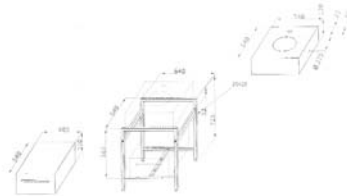

Series 900

900.6400

Edelstahlbecken
mit Holzfläche und Chromgestell
mit Spiegelunterschrank
(640 x 540 x 830 mm)
Stainless steel basin with stand,
without faucet

750,00 Euro

900.6400.1

Holzschrank
(400 x 318 x 1700 mm)
Wall cabinet, black

600,00 Euro