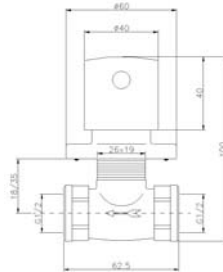

100.1595

Kopfbrause zur Wandmontage 1/2"

Wall mounted showerhead 1/2"

105,00 Euro

Series 130

130.1060

118,00 Euro

Waschtisch Einhebelmischbatterie mit
Keramikkartusche, mit Ablaufgarnitur 1 1/4"
mit Flexschläuchen 3/8", in chrom