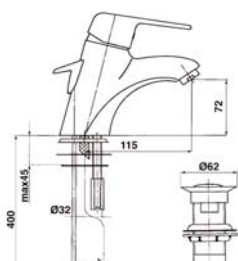

Series 300

300.1000

100,00 Euro

Waschtisch Einhebelmischbatterie
mit Keramikkartusche, mit Ablaufgarnitur 1 1/4"
mit Flexschläuchen 3/8", in chrom

Single lever basin mixer
with ceramic cartridge
with drain assembly pop up waste 1 1/4"
with flexible hoses 3/8", chrome