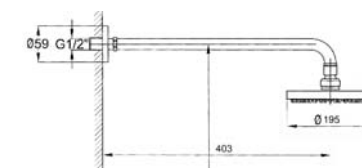

100.1680

Regenbrause zur Wandmontage mit schwenkbarem Brausekopf mit Brausearm und Rosette mit easy - clean system

Rainshower with moveable head with shower arm with easy - clean system

144,00 Euro