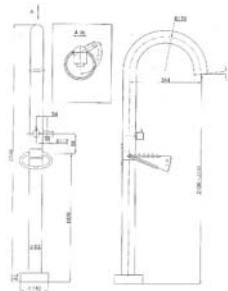

400.6400

1125,00 Euro

Standbrause
- aus Edelstahl
- mit integriertem Einhebelmischer
- mit Microfonbrause
- anschlussfertig

free standing shower
- made of stainless steel
- with integrated single lever mixer
- with Microfon hand shower
- ready for install