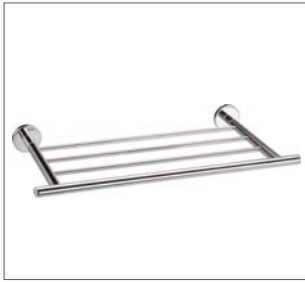

Handtuchring aus Messing / chrom
Brass towel ring / chrome

29,00 Euro

650.2550

Handtuchhalter 2-armig aus Messing / chrom
Brass towel holder 2-arms / chrome

32,00 Euro

650.2800

Papierhalter mit Deckel aus Messing / chrom
Brass paper roll holder with lid / chrome

30,00 Euro

Series A 650

650.2700

Handtuchablage aus Messing 450mm / chrom
Brass towel rack 450mm / chrome

70,00 Euro

650.2600

Handtuchstange aus Messing 600mm / chrom
Brass towel bar 600mm / chrome

40,00 Euro

650.2100

Glasablage aus Messing 510mm / chrom
Brass glass shelf 510mm / chrome

55,00 Euro

650.2300

Seifenkorb aus Messing / chrom
Brass soap basket / chrome

28,00 Euro

650.2400

Handtuchhaken aus Messing/ chrom
Brass towel hook / chrome