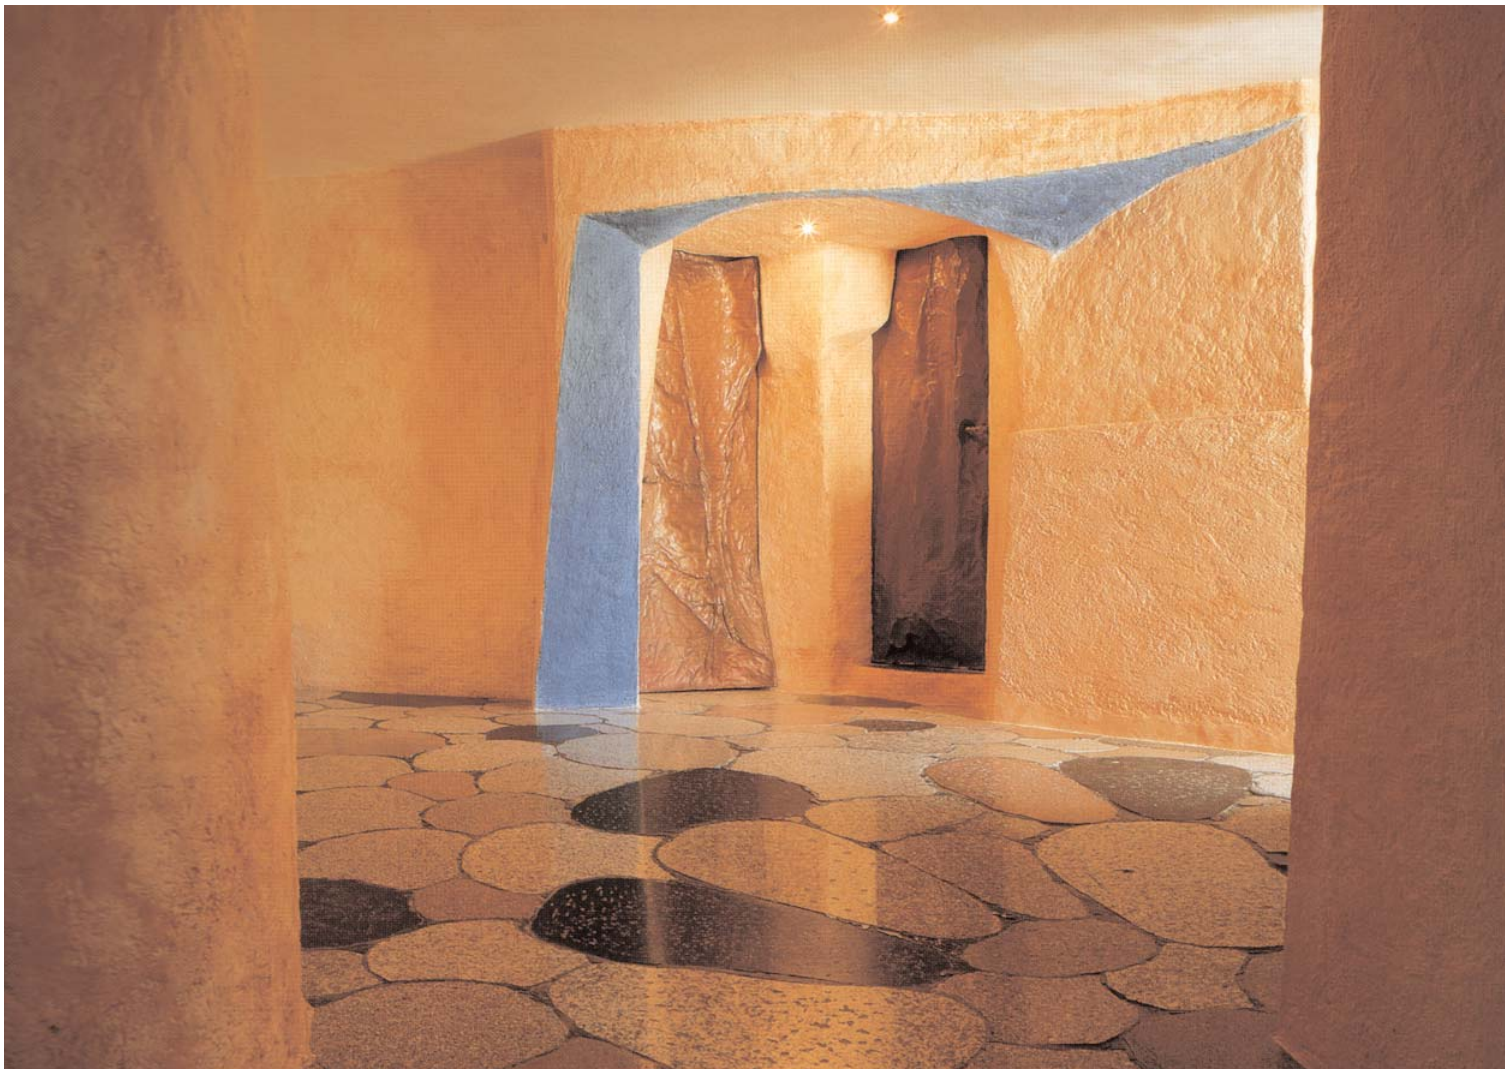

Funktionalität ist bei Steinberg das Ergebnis von handwerklicher Tradition, Liebe zum Detail und Begeisterung für moderne Technik. Ganzheitliches Qualitätsbewußtsein ist der Ursprung aller Steinberg Produkte. Vollkommenheit im Detail und Perfektion im Ganzen transportiert die Botschaft der Marke Steinberg.

When quality and design are an assured standard, then the focus shifts to design. Steinberg design offers attractiveness, reliability, and a classic look suited for all times. Our products are not only express individualism but also represent the standard for form and function in the bath. Functionality at Steinberg is the result of a tradition of craftsmanship, fondness of detail and enthusiasm for modern technology. Quality-consciousness at the source of all Steinberg products. Flawless detail and complete perfection are the icons of the Steinberg label.

" Die schönen Dinge geben ihren Geist denen, die sie benutzen.
Beautiful things give their spirit to those who part take in them".