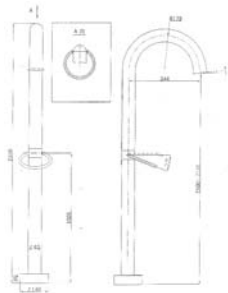

400.6300

950,00 Euro

Standbrause
- aus Edelstahl
- mit integriertem Einhebelmischer
- anschlussfertig

free standing shower
- made of stainless steel
- with integrated single lever mixer
- ready for install