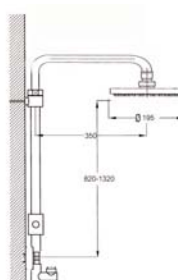

100.2770

445,00 Euro

Brauseset komplett mit Aufputz Regenbrause
200mm und Mikrophon Handbrause in chrom,
ohne Armatur

Showerset complete with exposed rainshower
200mm and microphone handshower, chrome
without faucet