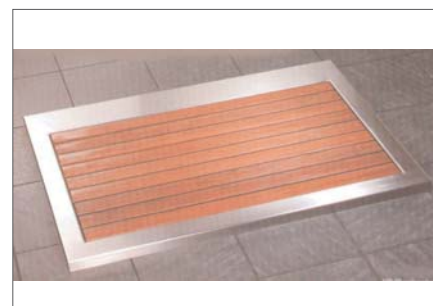

Series 930

930.1000

Edelstahl Duschtasse mit
Rosenholzeinlage
120 x 90 x 5 mm

stainless steel shower tray with
rose wood
120 x 90 x 5 mm

1600,00 Euro

930.1000.1

Edelstahl duschboden mit
Kirschholzeinlage
1200 x 900 x 5 mm

stainless steel shower tray with
cherry wood
1200 x 900 x 5 mm

1400,00 Euro