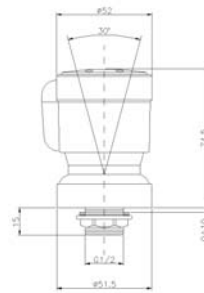

Series 100

100.4400

Drehbarer 2 - Wege Brause Body Jet,
in chrom

Adjustable 2 - spray function side shower,
chrome

95,00 Euro