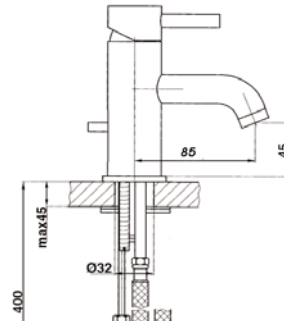

Series 100

100.1000

Waschtisch Einhebelmischbatterie 1/2"
mit Keramikkartusche, mit Ablaufgarnitur 1 1/4"
mit Flexschläuchen 3/8", in chrom

Single lever basin mixer 1/2"
with ceramic cartridge
with drain assembly pop up waste 1 1/4"
with flexible hoses 3/8", chrome

169,00 Euro