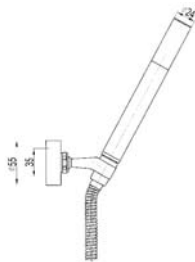

Single lever mixer, complete with
concealed body 1/2", chrome

170,00 Euro

Series 100

100.1600

Brausegarnitur
mit Brausestange 600mm
mit Handbrause
mit Metallbrauseschlauch 1500mm

141.00 Euro

Shower set
with slide rail 600mm
with hand shower
with metal hose 1500mm

100.1650

Handbrause mit Metallschlauch
und Halter 1/2", in chrom

85,00 Euro

1/2" handshower with flexible metal hose
and wall mounted adapter, chrome

100.1620

Brausegarnitur
mit Brausestange 600mm
mit Handbraus,
3- fach verstellbar
mit Metallbrauseschlauch 1500mm