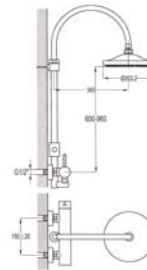

100.2700

560,00 Euro

Brauseset komplett mit Brause
Einhebelmischer, Aufputz Regenbrause 200mm
und Mikrophon Handbrause in chrom

Showerset complete with single lever shower
mixer, exposed rainshower 200mm and micro-
phone handshower, chrome