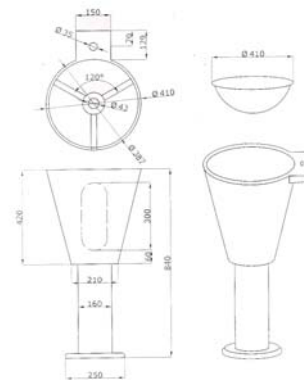

900.6800.2

Spiegel / Mirror
(900 x 500 mm)

60,00 Euro

900.6900

Edelstahlbecken mit Fuss, ohne Armatur
(410 x 550 x 810 mm)

Stainless steel basin with stand,
without faucet

990,00 Euro

900.6100

Keramikwaschtisch mit Unterbau aus massivem
Holz zur Wandmontage, ohne Armatur
(700 x 450 x 550 mm)
Wallmounted cabinet with ceramic basin,
without faucet

650,00 Euro

900.6100.1

Holzschrank zur Wandmontage
(350 x 250 x 1800 mm)
Wooden cabinet, wall mounted