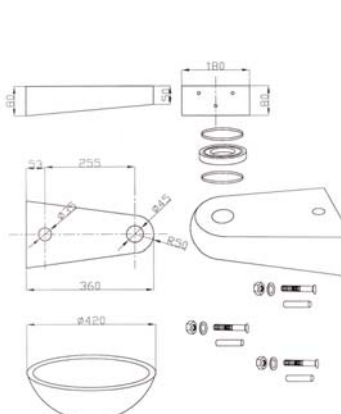

900.6100.2

Spiegelschrank / mirror cabinet
(460 x 660 x 120 mm)

190,00 Euro