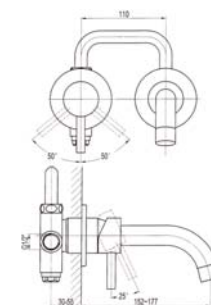

100.1800

Waschtisch Einhebelmischbatterie
komplett mit Unterputz Einbaukörper 1/2",
in chrom

Single lever basin mixer,
complete with concealed body 1/2"
chrome

205,00 Euro