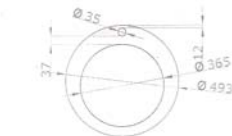

900.6300

Edelstahl Waschtisch
mit Unterbau aus massivem Holz,
ohne Armatur
(520 x 520 x 830 mm)

990,00 Euro

Stainless steel basin
with wooden cabinet,
without faucet