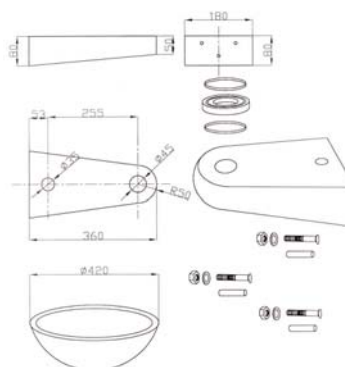

900.6700

Waschbecken aus Sicherheitsglas
mit Wandhalterung,
ohne Armatur

Glass bowl,
made of safety glass,
with wall holder,
without faucet

298,00 Euro