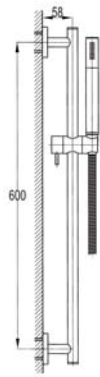

190,00 Euro

100.2200

Einhebelmischbatterie für Brause
mit Unterputz Einbaukörper 1/2",
in chrom

Single lever shower mixer,
complete with concealed body 1/2"
chrome

199,00 Euro

100.2250

Einhebelmischer komplett mit Unterputz
Einbaukörper 1/2", in chrom

Single lever mixer, complete with
concealed body 1/2", chrome

170,00 Euro

Series 100

100.1600

Brausegarnitur
mit Brausestange 600mm
mit Handbrause
mit Metallbrauseschlauch 1500mm

141.00 Euro

Shower set
with slide rail 600mm
with hand shower
with metal hose 1500mm

100.1650

Handbrause mit Metallschlauch
und Halter 1/2", in chrom

85,00 Euro

1/2" handshower with flexible metal hose
and wall mounted adapter, chrome

100.1620

Brausegarnitur
mit Brausestange 600mm
mit Handbraus,
3- fach verstellbar
mit Metallbrauseschlauch 1500mm