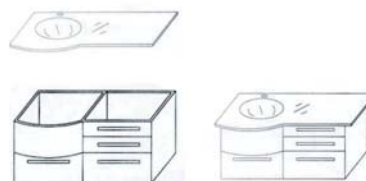

900.7200

Waschtisch mit Blauglasschüssel und Holzunterbau, ohne Armatur
Wooden cabinet with blue glass basin, without faucet

750,00 Euro