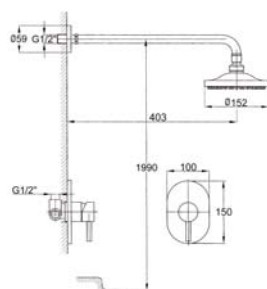

100.2550

Brauseset komplett mit Unterputz
Einhebelmischer und Regenbrause
in chrom

280,00 Euro

Shower set complete with concealed
single lever mixer and rainshower
chrome