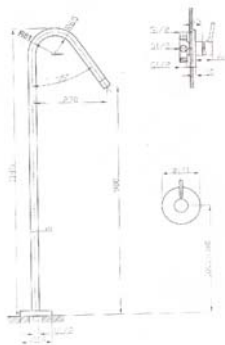

400.6000

385,00 Euro

Wannenfüllbatterie
- aus Edelstahl
- mit Einhebelmischer
- anschlussfertig

Bath tab filler
- made of stainless steel
- with integrated single lever mixer
- ready for install