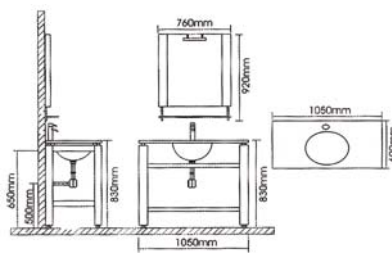

900.6000

950,00 Euro

Glas Waschtisch
mit Unterbau aus massivem Holz
mit Siphon verchromt
ohne Armatur

Completeglass basin solution
with frame of dark wood
with Siphon, chrome
without faucet

900.6000.2

230,00 Euro

Spiegel mit Glassablage und Licht
Mirror with glass shelf and light