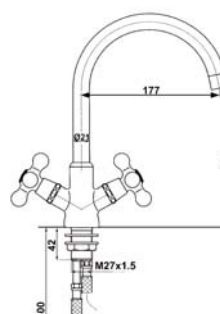

200.1400

2-Griff Spültisch Armatur mit schwenkbarem
Auslauf, mit 90° Keramikventilen, mit
Flexschläuchen 3/8", in chrom

Two handle sink mixer with
moveable spout, with 90° ceramic valves, with fle-
xible hoses 3/8", chrome

135,00 Euro