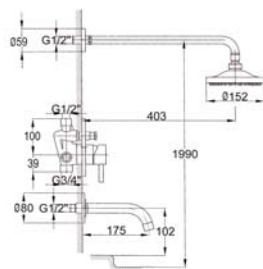

100.2500

Brauseset komplett mit UP
Wanne / Brause Einhebelmischer, ,
Wannenauslauf und Regenbrause in chrom

360,00 Euro

Shower set complete with concealed
bath / shower mixer, spout and
rainshower, chrome