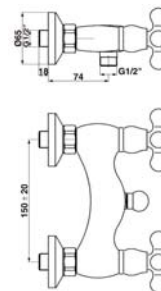

215,00 Euro

200.1200

2-Griff Brause Armatur 1/2"
mit 90° Keramikventilen,
in chrom

Two handle shower mixer 1/2"
with 90° ceramic valves, chrome

150,00 Euro

200.1300

2-Griff Bidet Armatur 1/2"
mit 90° Keramikventilen, mit Ablaufgarnitur 1 1/4"
mit Flexschläuchen 3/8", in chrom