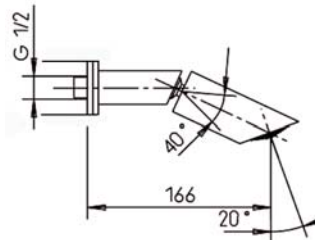

100.1595

Kopfbrause zur Wandmontage 1/2"

Wall mounted showerhead 1/2"

105,00 Euro

Series 130

130.1060

118,00 Euro

Waschtisch Einhebelmischbatterie mit
Keramikkartusche, mit Ablaufgarnitur 1 1/4"
mit Flexschläuchen 3/8", in chrom