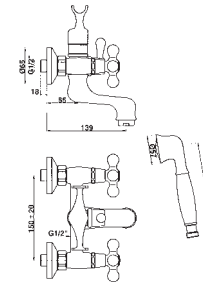

200.1150

2-Griff Wanne/Brause Armatur 1/2"
mit 90° Keramikventilen, mit Umstellung,
in chrom

Two handle bath/shower mixer 1/2"
with 90° ceramic valves,
with diverter, chrome

215,00 Euro