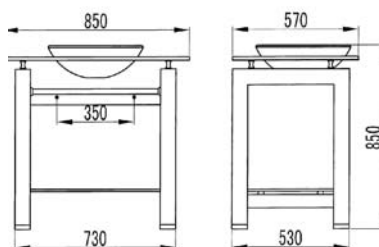

Complete glass basin solution
with glass bowl, glass shelf and towel holder
with frame of dark wood and chrome feet,
with siphon, no faucet, 850 x 570mm

890,00 Euro

900.5100

Glas Waschtisch
mit Unterbau aus massivem Holz
mit Siphon und Handtuchhalter verchromt
mit Glasablage, ohne Armatur
1050 x 570mm