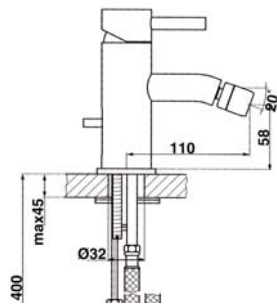

100.1300

175,00 Euro

Bidet Einhebelmischbatterie 1/2" mit Keramikkartusche, mit Ablaufgarnitur 1 1/4" mit Flexschläuchen 3/8", in chrom

Single lever bidet mixer 1/2" with ceramic cartridge with drain assembly pop up waste 1 1/4" , with flexible hoses 3/8", chrome