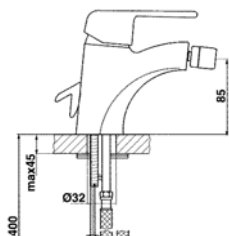

Single lever bath/shower mixer 1/2"
with ceramic cartridge
with diverter, chrome

300.1200

115,00 Euro

Brause Einhebelmischer 1/2"
mit Keramikkartusche,
in chrom

Single lever shower mixer 1/2"
with ceramic cartridge, chrome

300.1300

115,00 Euro

Bidet Einhebelmischbatterie
mit Keramikkartusche, mit Ablaufgarnitur 1 1/4"
mit Flexschläuchen 3/8", in chrom

Single lever bidet mixer
with ceramic cartridge
with drain assembly pop up waste 1 1/4"
with flexible hoses 3/8", chrome