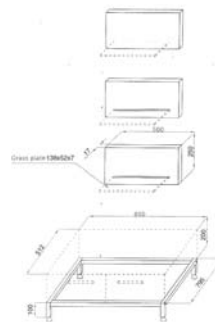

900.7300.2

Spiegel / Mirror (500 x 900 mm)

60,00 Euro