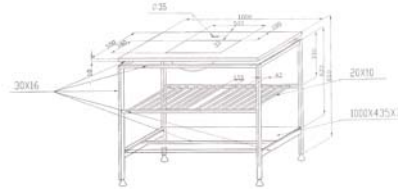

900.6200.2

60,00 Euro

Mirror / Spiegel
(900 x 500 mm)

Series 900

900.6800

Satinierter Glaswaschtisch mit Chromgestell,
ohne Armatur
(1000 x 500 x 850 mm)
Satin glass basin with chrom frame,
without faucet

790,00 Euro