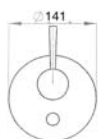

400.2100

289,00 Euro

Unterputz Einhebel Wanne/Brause Armatur mit Umsteller, komplett mit Unterputz Einbaukörper 1/2", aus massivem Edelstahl

Concealed single lever bath/shower mixer, with diverter, complete with concealed body 1/2", made of solid stainless steel