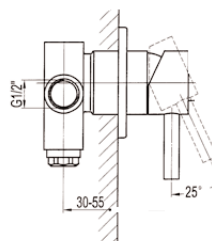

100.2250

Einhebelmischer komplett mit Unterputz
Einbaukörper 1/2", in chrom

Single lever mixer, complete with
concealed body 1/2", chrome

170,00 Euro