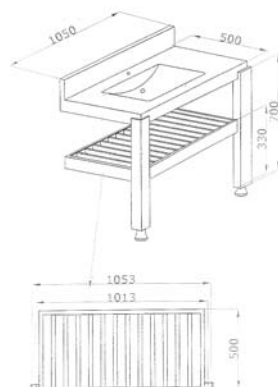

Spiegel mit Glassablage und Licht
Mirror with glass shelf and light

900.6200

850,00 Euro

Mineralguß Waschtisch
mit Holzgestell zur Wandmontage
(1000 x 500 x 850 mm)
stone basin
with wood frame, wallmounted