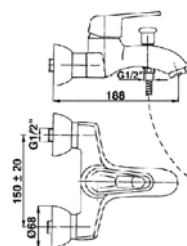

300.1100

130,00 Euro

Wanne/Brause Einhebelmischer 1/2"
mit Keramikkartusche, mit Umstellung,
in chrom

Single lever bath/shower mixer 1/2"
with ceramic cartridge
with diverter, chrome