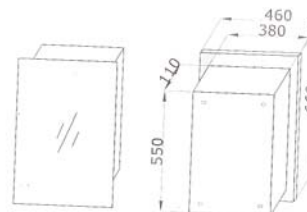

900.6100.1

Holzschrank zur Wandmontage
(350 x 250 x 1800 mm)
Wooden cabinet, wall mounted

550,00 Euro