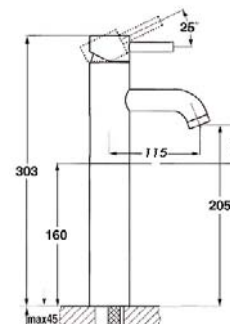

100.1700

Waschtisch Einhebelmischbatterie 1/2"
mit Verlängerung 160mm,
mit Keramikkartusche,
mit Flexschläuchen 3/8", in chrom

Single lever basin mixer 1/2"
with extention 160mm,
with ceramic cartridge
with flexible hoses 3/8", chrome

195,00 Euro