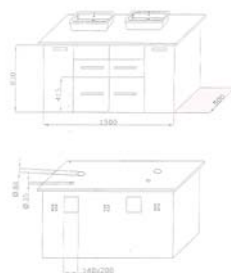

900.6600

Zweier Waschtischeinheit
mit Marmorplatte,
mit Unterbau aus massivem Holz
(1500 x 500 x 830 mm)

1300,00 Euro

Twin ceramic basin
with marble table
with wooden cabinet