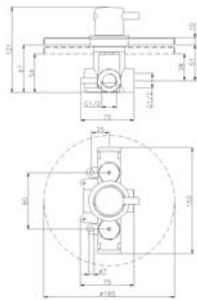

100.4200

Unterputz Thermostat Brausearmatur mit
Temperaturregulierung, ohne Mengenregulierung,
komplett mit Unterputzkörper, in chrom

290,00 Euro

Concealed shower thermostate mixer 1/2" with
temperature control, without volume control,
complete with concealed body, chrome