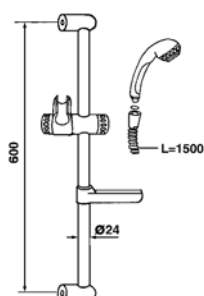

300.1600

95,00 Euro

Brausegarnitur
mit Brausestange 600mm
mit Handbrause 3-fach verstellbar
mit Metallbrauseschlauch 1500mm

Shower set
with slide rail 600mm
with hand shower 3-pos. head
with metal hose 1500mm