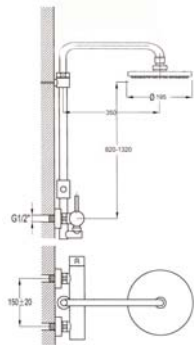

Series 100

100.2720

640,00 Euro

Brauseset komplett mit Thermostat, Einhebelmischer, Aufputz Regenbrause 200mm und Mikrophon Handbrause in chrom

Showerset complete with thermostate, shower mixer, exposed rainshower 200mm and microphone handshower, chrome