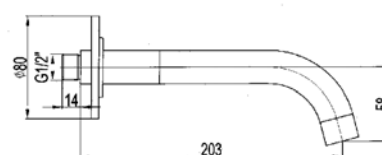

100.2300

Auslauf für Waschtisch oder Wanne in chrom

Spout for basin or tub chrome

65,00 Euro