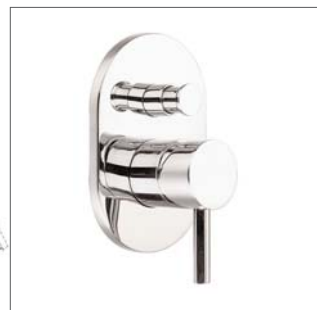

Wanne/Brause Einhebelmischer 1/2"
mit Keramikkartusche, mit Umstellung,
in chrom

Single lever bath/shower mixer 1/2"
with ceramic cartridge
with diverter, chrome

219,00 Euro

100.2100

Wanne / Brause Einhebelmischer
mit Umsteller, komplett mit Unterputz
Einbaukörper 1/2", in chrom

Single lever bath/shower mixer,
with diverter,
complete with concealed body 1/2", chrome

215,00 Euro

100.1200

Brause Einhebelmischer 1/2"
mit Keramikkartusche,
in chrom

Single lever shower mixer 1/2"
with ceramic cartridge
chrome