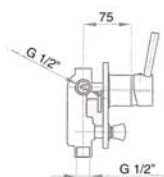

400.2100

289,00 Euro

Unterputz Einhebel Wanne/Brause Armatur mit Umsteller, komplett mit Unterputz Einbaukörper 1/2", aus massivem Edelstahl

Concealed single lever bath/shower mixer, with diverter, complete with concealed body 1/2", made of solid stainless steel