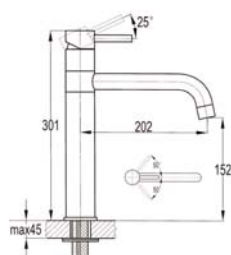

100.1450

198,00 Euro

Einhebel Spültisch Armatur mit schwenkbarem Auslauf, in chrom

Single lever sink mixer with moveable spout, chrome