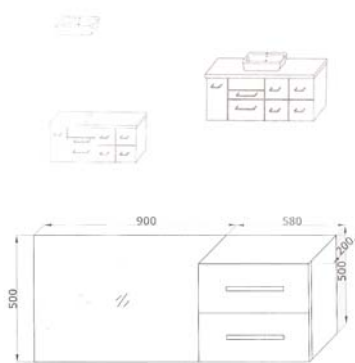

600,00 Euro

900.6400.2

Spiegel / Mirror
(400 x 800 mm)

180,00 Euro

900.6300

Edelstahl Waschtisch
mit Unterbau aus massivem Holz,
ohne Armatur
(520 x 520 x 830 mm)

990,00 Euro

Stainless steel basin
with wooden cabinet,
without faucet