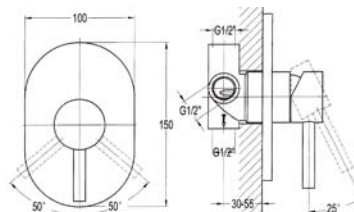

100.2200

Einhebelmischbatterie für Brause
mit Unterputz Einbaukörper 1/2",
in chrom

Single lever shower mixer,
complete with concealed body 1/2"
chrome

199,00 Euro