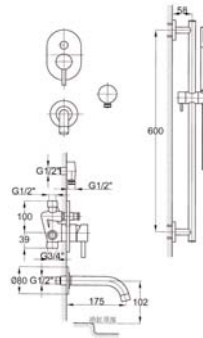

Series 100

100.2600

560,00 Euro

Brauseset komplett mit Unterputz
Wanne / Brause Einhebelmischer,
Wannenauslauf, Brauseanschlußbogen und
Schlauch 1500mm, in chrom

Shower set complete with concealed
single lever bath / shower mixer, spout, adapter
for shower hose and hose 1500mm
chrome