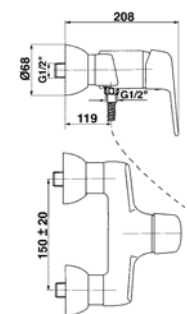

300.1200

115,00 Euro

Brause Einhebelmischer 1/2"
mit Keramikkartusche,
in chrom

Single lever shower mixer 1/2"
with ceramic cartridge, chrome