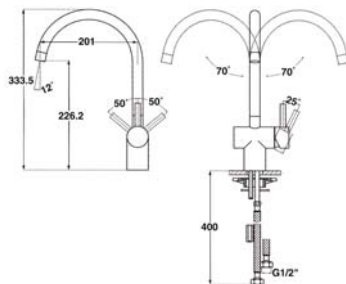

100.1300

175,00 Euro

Bidet Einhebelmischbatterie 1/2" mit Keramikkartusche, mit Ablaufgarnitur 1 1/4" mit Flexschläuchen 3/8", in chrom

Single lever bidet mixer 1/2" with ceramic cartridge with drain assembly pop up waste 1 1/4" , with flexible hoses 3/8", chrome