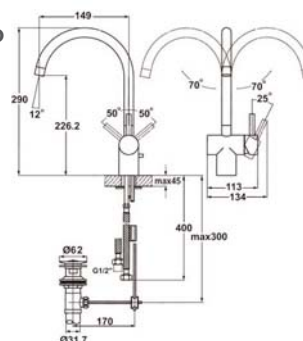

100.1500

Waschtisch Einhebelmischbatterie 1/2"
mit Keramikkartusche, mit Ablaufgarnitur 1 1/4"
mit Flexschläuchen 3/8", in chrom

Single lever basin mixer 1/2"
with ceramic cartridge
with drain assembly pop up waste 1 1/4"
with flexible hoses 3/8", chrome

195,00 Euro