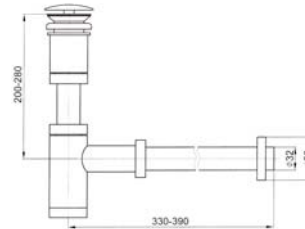

Series 100

100.1690

Design Siphon mit Druckverschluss ohne Überlauf in chrom

Design siphon with push down pop up waste, without overflow chrome

95,00 Euro