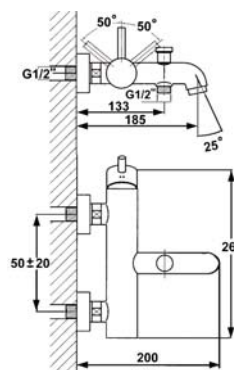

Series 100

100.1100

Wanne/Brause Einhebelmischer 1/2"
mit Keramikkartusche, mit Umstellung,
in chrom

Single lever bath/shower mixer 1/2"
with ceramic cartridge
with diverter, chrome

219,00 Euro