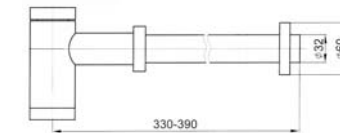

100.1695

Design Siphon mit Druckverschluss mit Überlauf in chrom

Design siphon with push down pop up waste, with overflow chrome

95,00 Euro