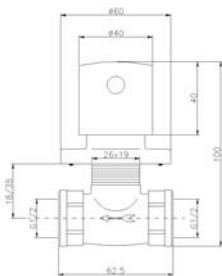

100.4300

2 - Wege Unterputz Umsteller 1/2"
komplett mit Unterputzkörper, in chrom

115,00 Euro

2 - way concealed diverter 1/2", complete with con-
cealed body, chrome