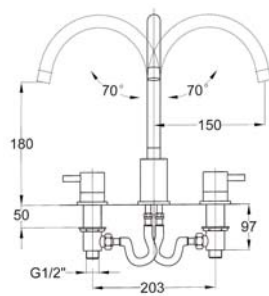

100.2000

247,00 Euro

3 - Loch Waschtisch Armatur 1/2",
mit Ablaufgarnitur 1 1/4", in chrom

3 - hole basin mixer 1/2"
with drain assembly pop up waste 1 1/4"
chrome