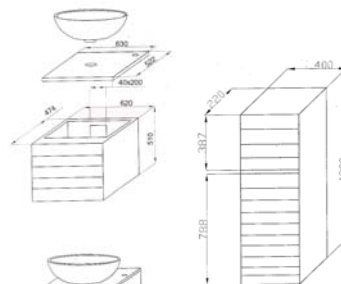

900.7400

Keramik Waschtisch mit Unterbau aus massivem Holz zur Wandmontage, ohne Armatur
Wooden wallmounted cabinet with ceramic basin, without faucet

850,00 Euro