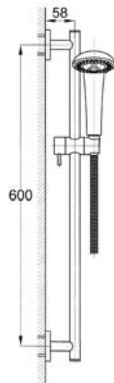

190,00 Euro

100.2200

Einhebelmischbatterie für Brause
mit Unterputz Einbaukörper 1/2",
in chrom

Single lever shower mixer,
complete with concealed body 1/2"
chrome

199,00 Euro

100.2250

Einhebelmischer komplett mit Unterputz
Einbaukörper 1/2", in chrom

Single lever mixer, complete with
concealed body 1/2", chrome

170,00 Euro

Series 100

100.1600

Brausegarnitur
mit Brausestange 600mm
mit Handbrause
mit Metallbrauseschlauch 1500mm

141.00 Euro

Shower set
with slide rail 600mm
with hand shower
with metal hose 1500mm

100.1650

Handbrause mit Metallschlauch
und Halter 1/2", in chrom

85,00 Euro

1/2" handshower with flexible metal hose
and wall mounted adapter, chrome

100.1620

Brausegarnitur
mit Brausestange 600mm
mit Handbraus,
3- fach verstellbar
mit Metallbrauseschlauch 1500mm

131,00 Euro

Shower set
with slide rail 600mm
with hand shower
3 taction
with metal hose 1500mm

100.2500

Brauseset komplett mit UP
Wanne / Brause Einhebelmischer, ,
Wannenauslauf und Regenbrause in chrom

360,00 Euro