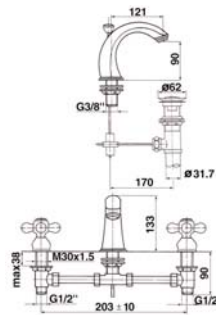

Series 200

200.2000

3 - Loch Waschtisch Armatur 1/2",
mit Ablaufgarnitur 1 1/4", in chrom

3 - hole basin mixer 1/2"
with drain assembly pop up waste 1 1/4"
chrome

198,00 Euro