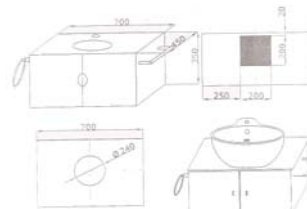

Keramikwaschtisch mit Unterbau aus massivem
Holz zur Wandmontage, ohne Armatur
(700 x 450 x 550 mm)
Wallmounted cabinet with ceramic basin,
without faucet

650,00 Euro

900.6100.1

Holzschrank zur Wandmontage
(350 x 250 x 1800 mm)
Wooden cabinet, wall mounted